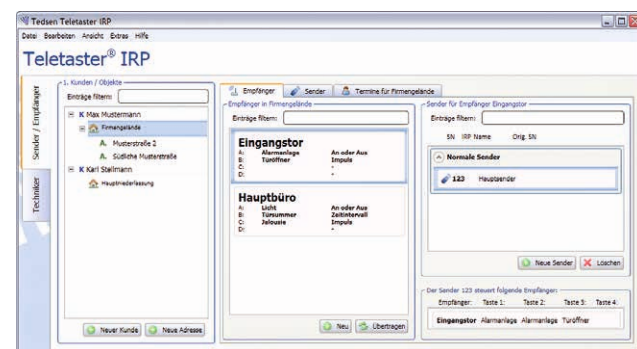

### Gebruiksgemak voor uw overzicht

#### Teletaster® IRP met tijdmanagement maakt het mogelijk!

Vaststellen van tijdvakken, waarin een zender de toegang mogelijk maakt - b.v. als toegangscontrole voor medewerkers

Wekelijkse programma's maken met verschillende tijden voor elke dag van de week

Met de intuïtieve beheerssoftware van Teletaster® IRP behoudt u te allen tijden de controle over alle toegangstijden en kunt u flexibel reageren op veranderende eisen indien nodig.