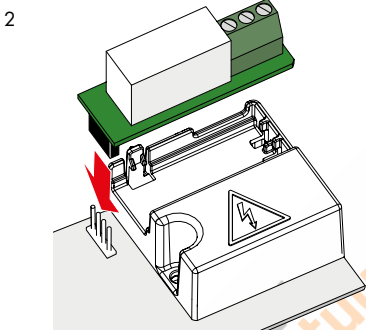

max. 5 A, AC 250 V
max. 5 A, DC 24 V

Plug & Play

#7042V000

4 015862 033093

SOMlink

SOMMER Antriebs- und
Funktechnik GmbH
Hans-Böckler-Str. 21–27
73230 Kirchheim/Teck
Germany

3 DC 24 V

AC 220-240 V / 50-60 Hz